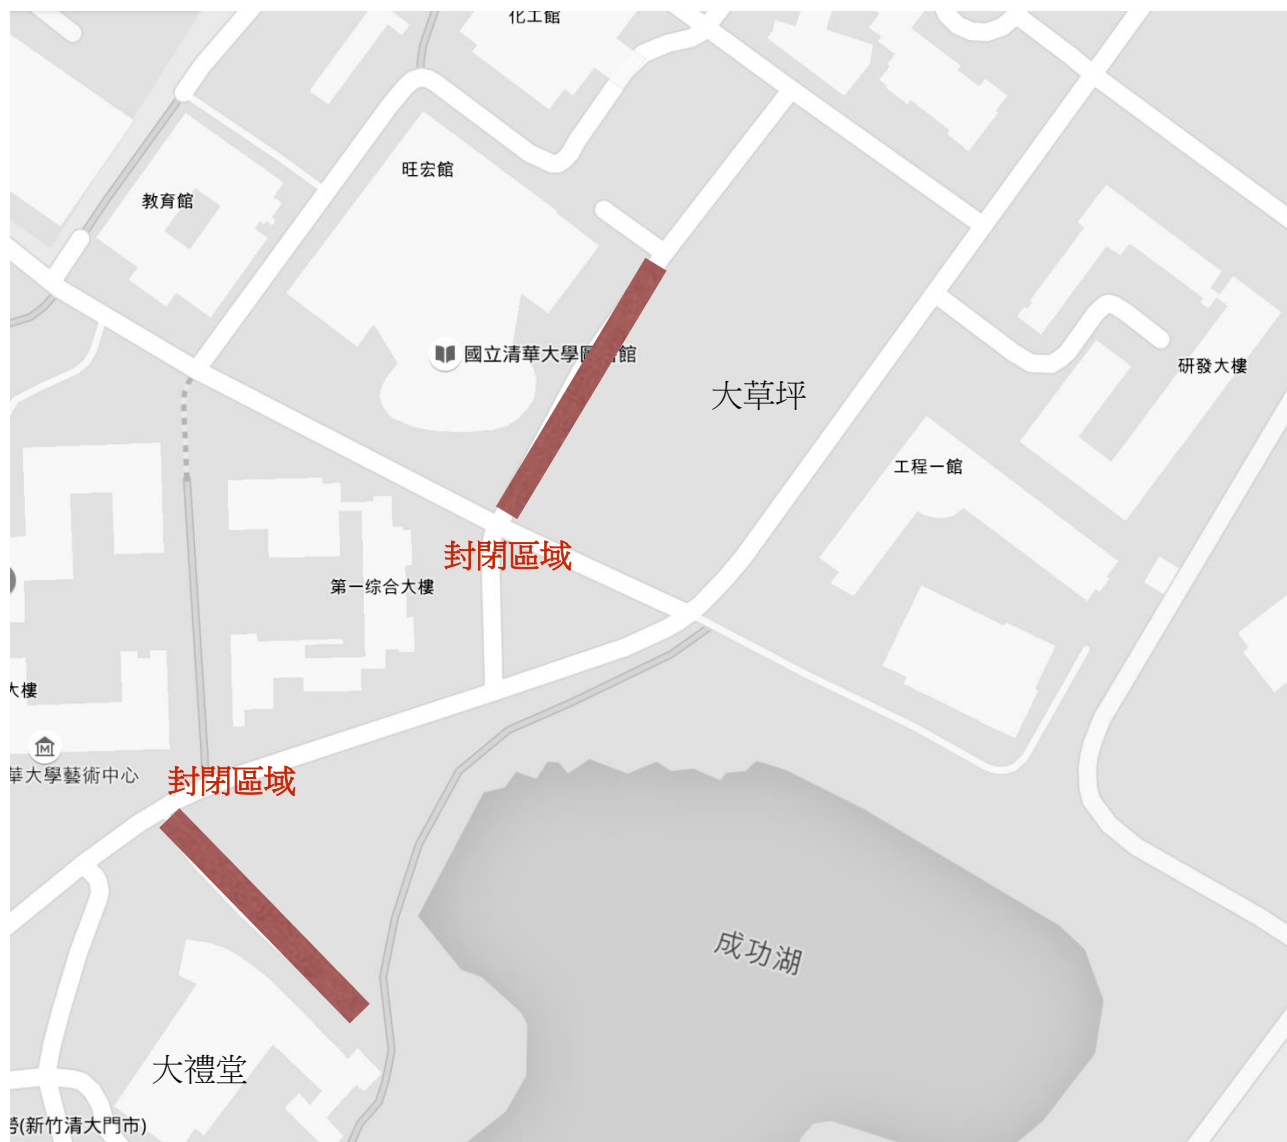

清大自造者嘉年華 **Maker Faire** 校園道路暨停車格封閉訊息

本校於 10 月 03 日與 10 月 04 日舉行自造者嘉年華 **Maker Faire** 活動，因活動佈置及活動日使用需求，校園部分道路連同停車格規劃為徒步區，懇請校內師生同仁協助配合車輛改道以及將停車格內車輛移出，謝謝合作。

一、場佈及活動時間下列二處道路連同停車格將配合封閉：

時間：10/02（五）13:00 ~ 10/04（日）19:00

位置：1. 圖書館大門與大草坪前方道路

2. 大禮堂前方道路

創新育成中心 敬啟
104.9.30